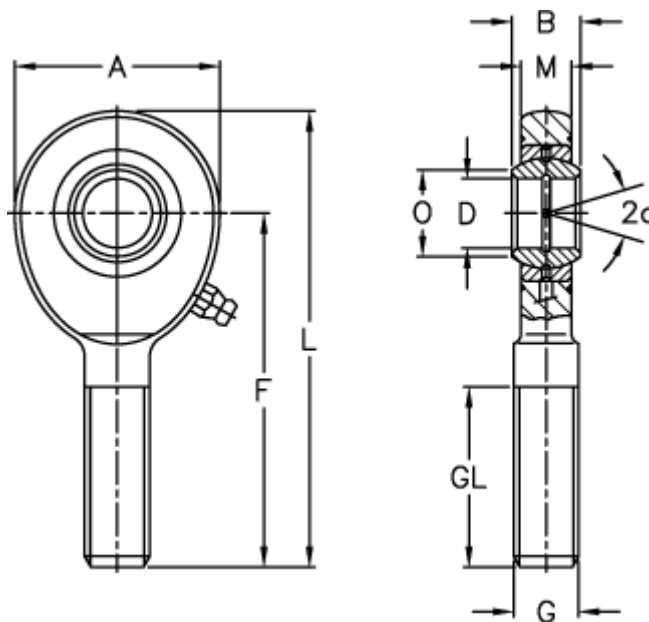

Varenummer: 03483050

Beskrivelse: Fluro Ledhoved EAL 50-2RS

Mål

A	= 112	L	= 241
a (grader)	= 6	M	= 30
B	= 35	O	= 56
D	= 50	Statisk træk kN	= 320
Dynamisk træk kN	= 156	Vægt	= 3450
F	= 185		
g	= M45x3		
GL	= 107		